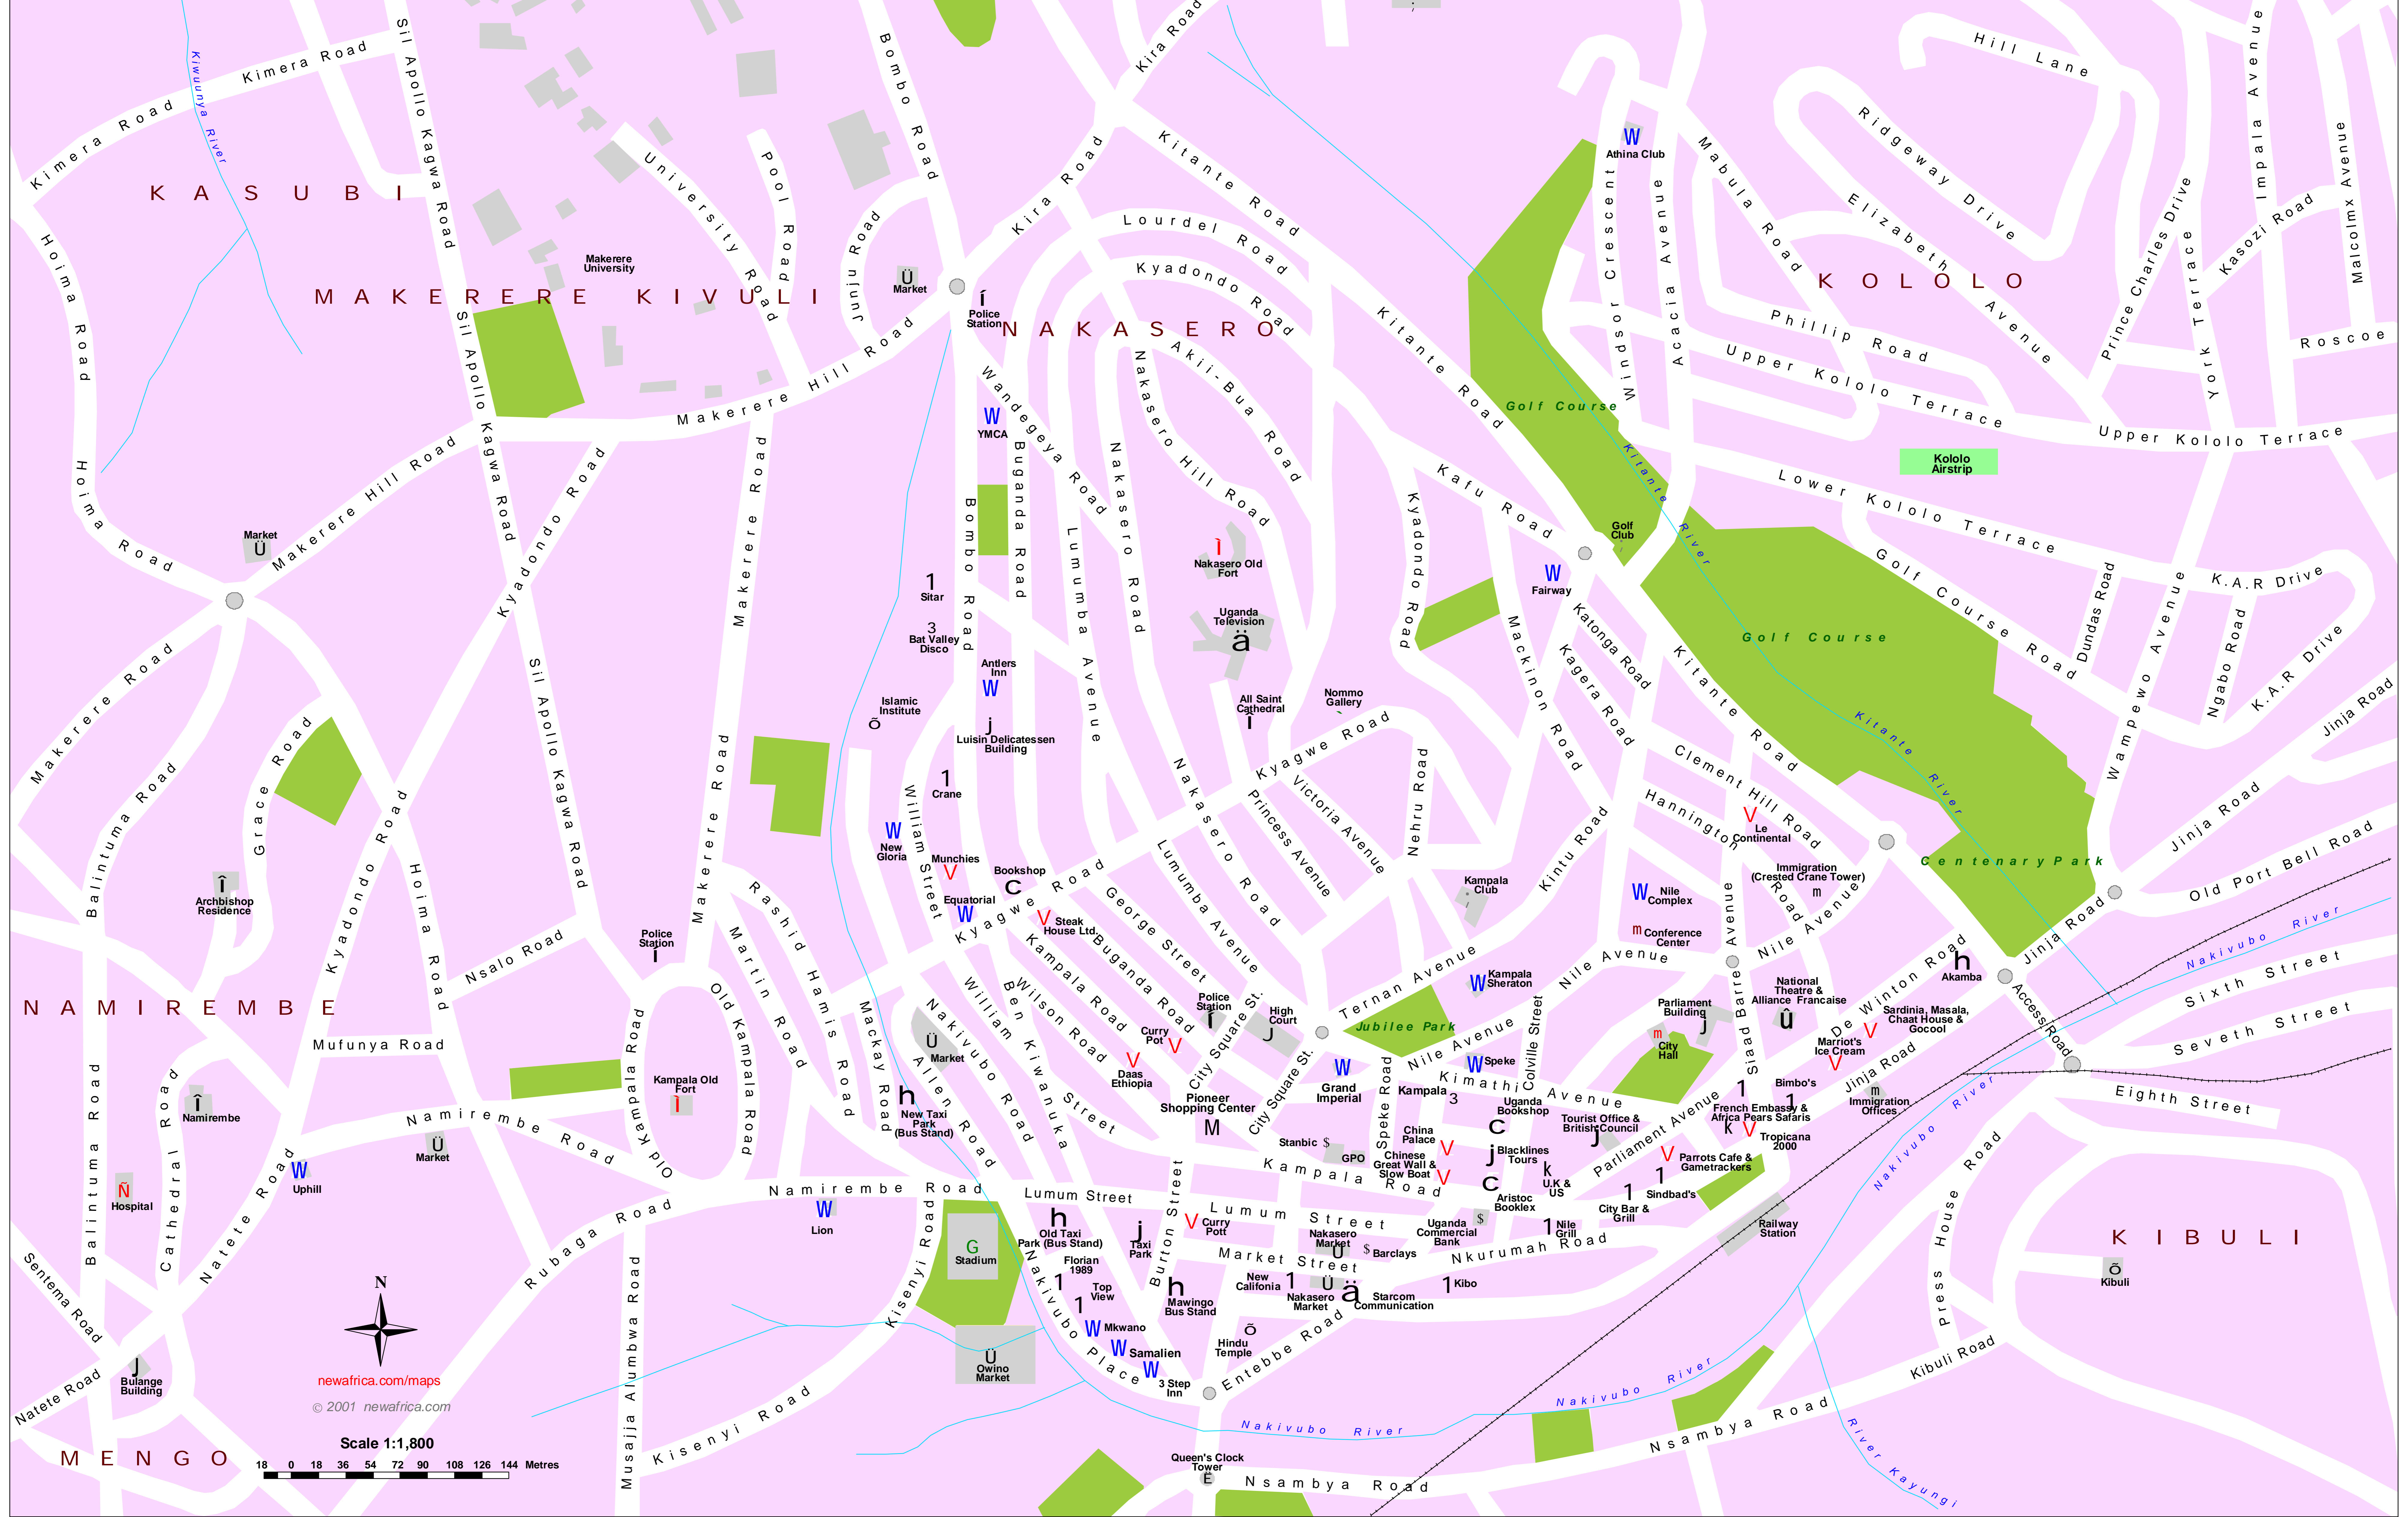

CENTRAL KAMPALA CITY GUIDE MAP

[newafrica.com/maps](http://newafrica.com/maps)  
© 2001 newafrica.com

Scale 1:1,800

MENG'O

KIBULI

MAKERERE KIVULI

NAKASERO

KOLOLO